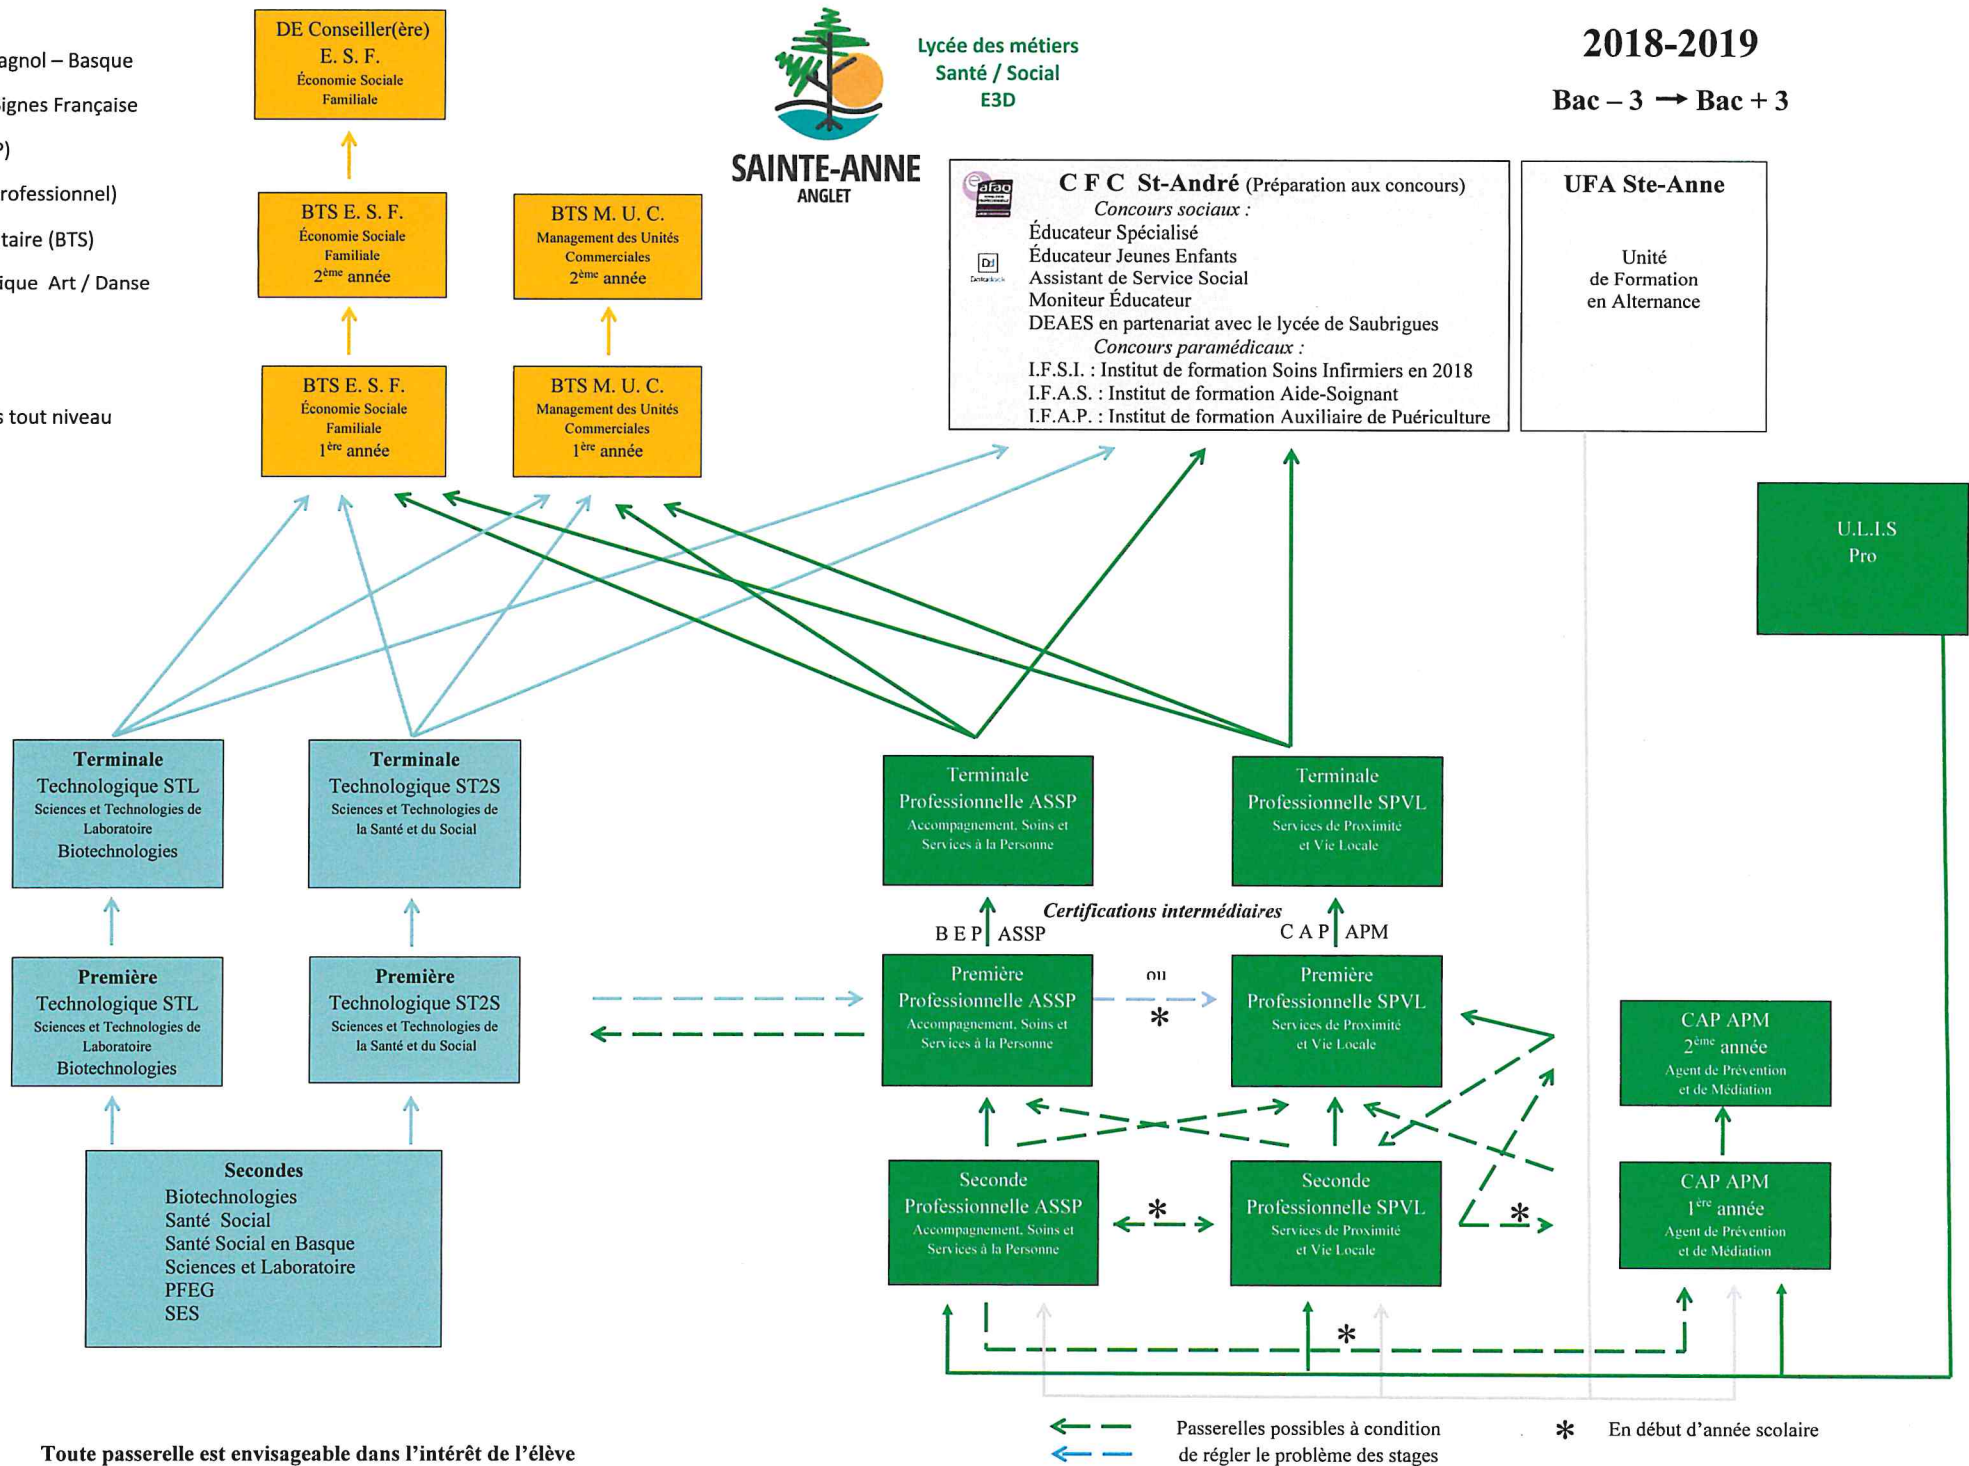

Anglais - Espagnol – Basque
 Langue des Signes Française
 PRAPS (ASSP)
 SST (Lycée Professionnel)
 Certificat Voltaire (BTS)
 Atelier Artistique Art / Danse
 BAFA
 UNSS
 Internat filles tout niveau

Lycée des métiers
 Santé / Social
 E3D

SAINTE-ANNE
 ANGLÈT

2018-2019

Bac – 3 → Bac + 3

Toute passerelle est envisageable dans l'intérêt de l'élève

← — Passerelles possibles à condition de régler le problème des stages
 ← — * En début d'année scolaire