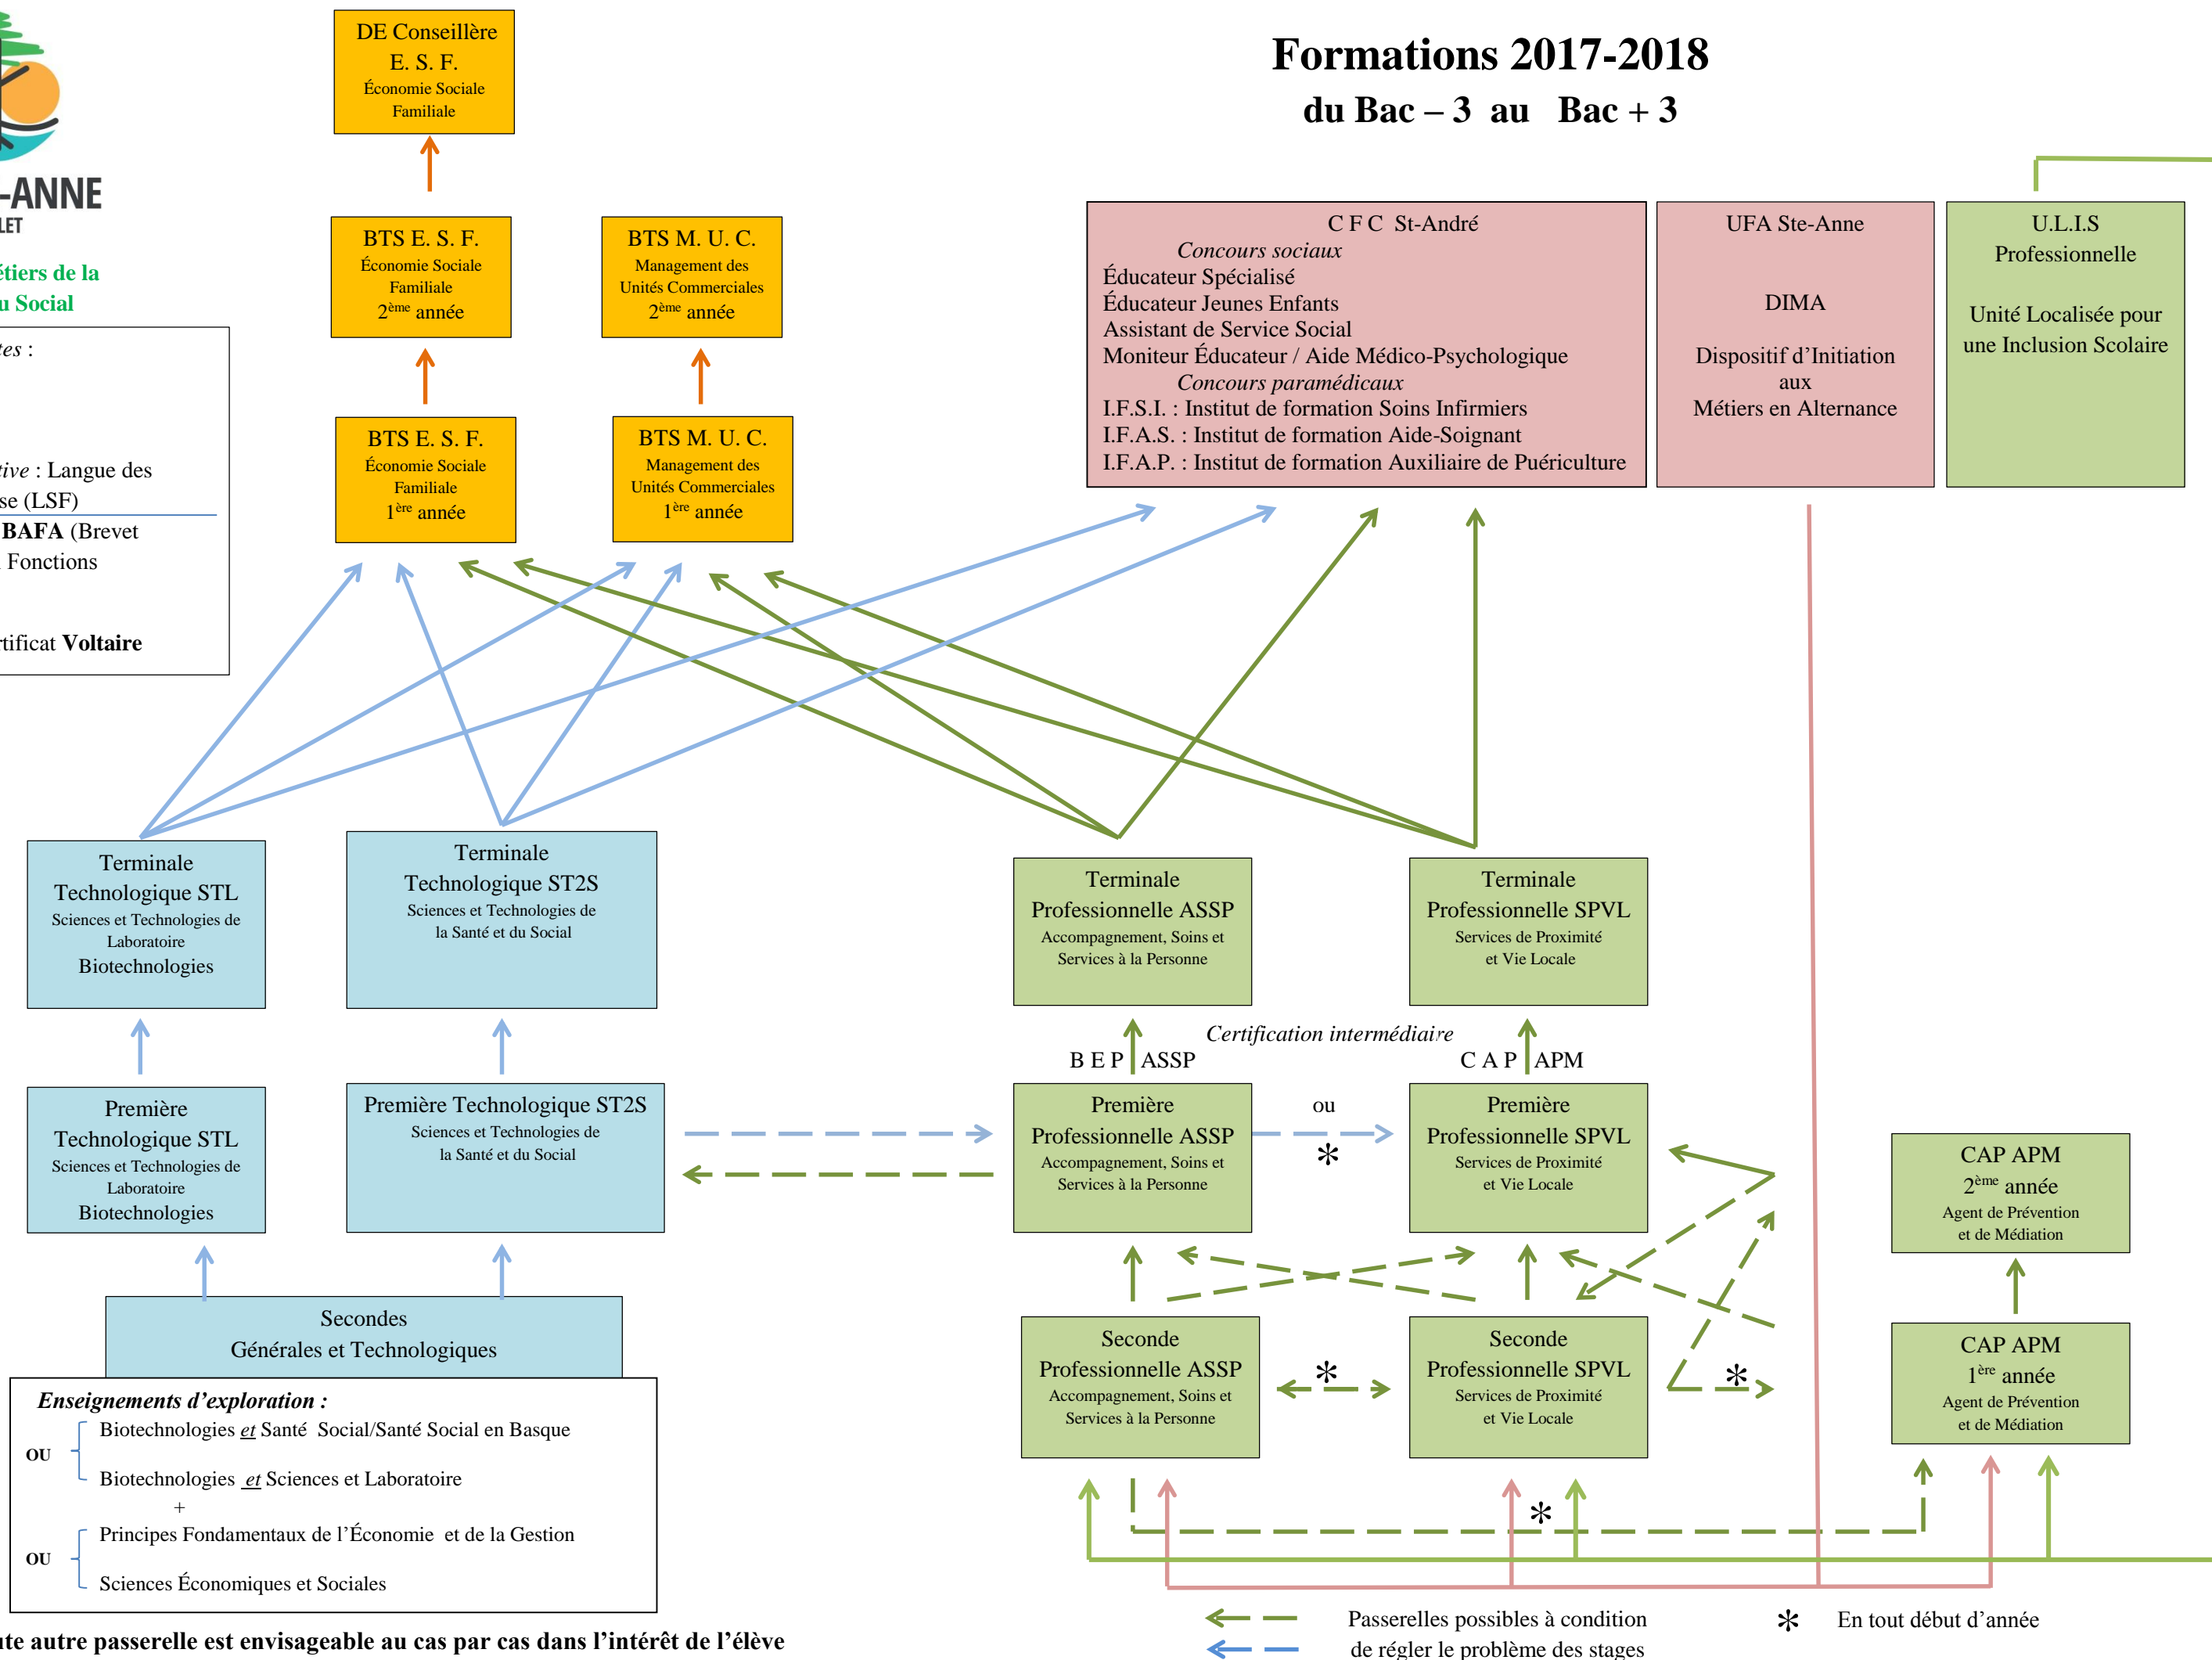

SAINTE-ANNE
ANGLET

Lycée des métiers de la
Santé et du Social

Langues vivantes :
ANGLAIS
ESPAGNOL
BASQUE
Option facultative : Langue des
Signes Française (LSF)
Préparation au **BAFA** (Brevet
d'Aptitude aux Fonctions
d'Animateur)
Préparation certificat **Voltaire**

Formations 2017-2018

du Bac - 3 au Bac + 3

Toute autre passerelle est envisageable au cas par cas dans l'intérêt de l'élève