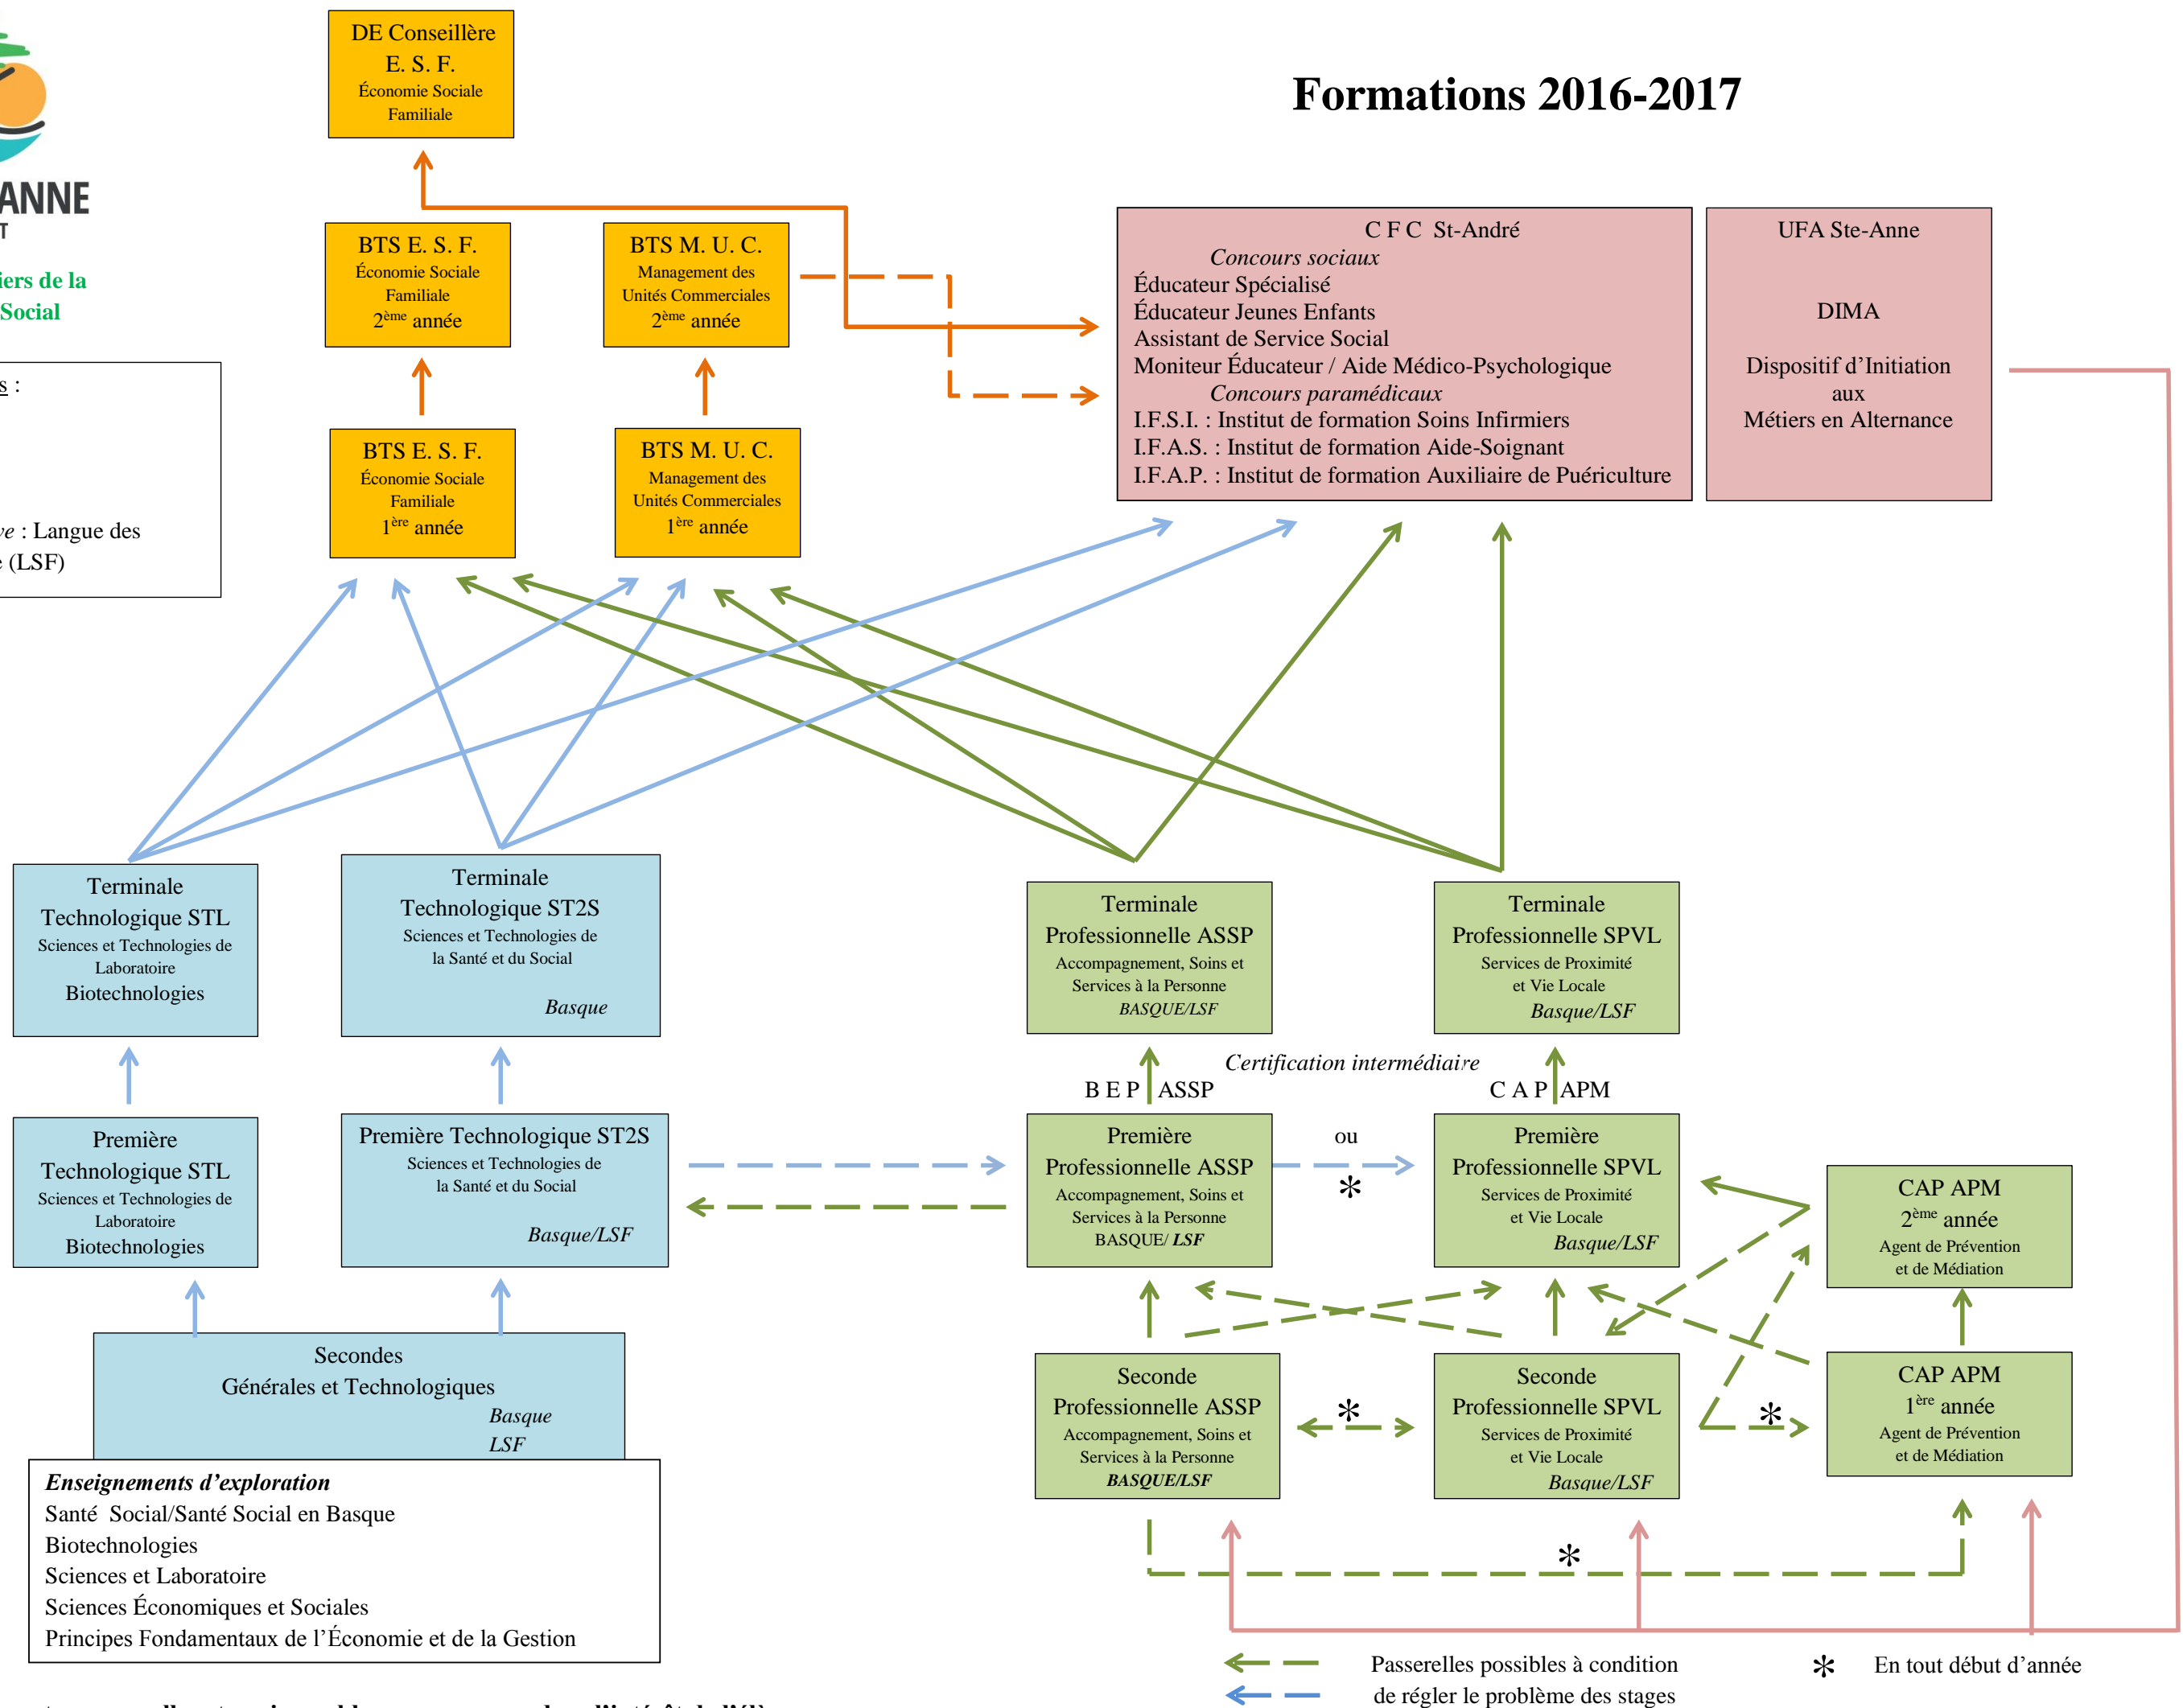

**SAINTE-ANNE**  
ANGLET

Lycée des métiers de la  
Santé et du Social

Langues vivantes :  
ANGLAIS  
ESPAGNOL  
BASQUE  
*Option facultative : Langue des Signes Française (LSF)*

# Formations 2016-2017

Toute autre passerelle est envisageable au cas par cas dans l'intérêt de l'élève

LSF : Langue des Signes Française